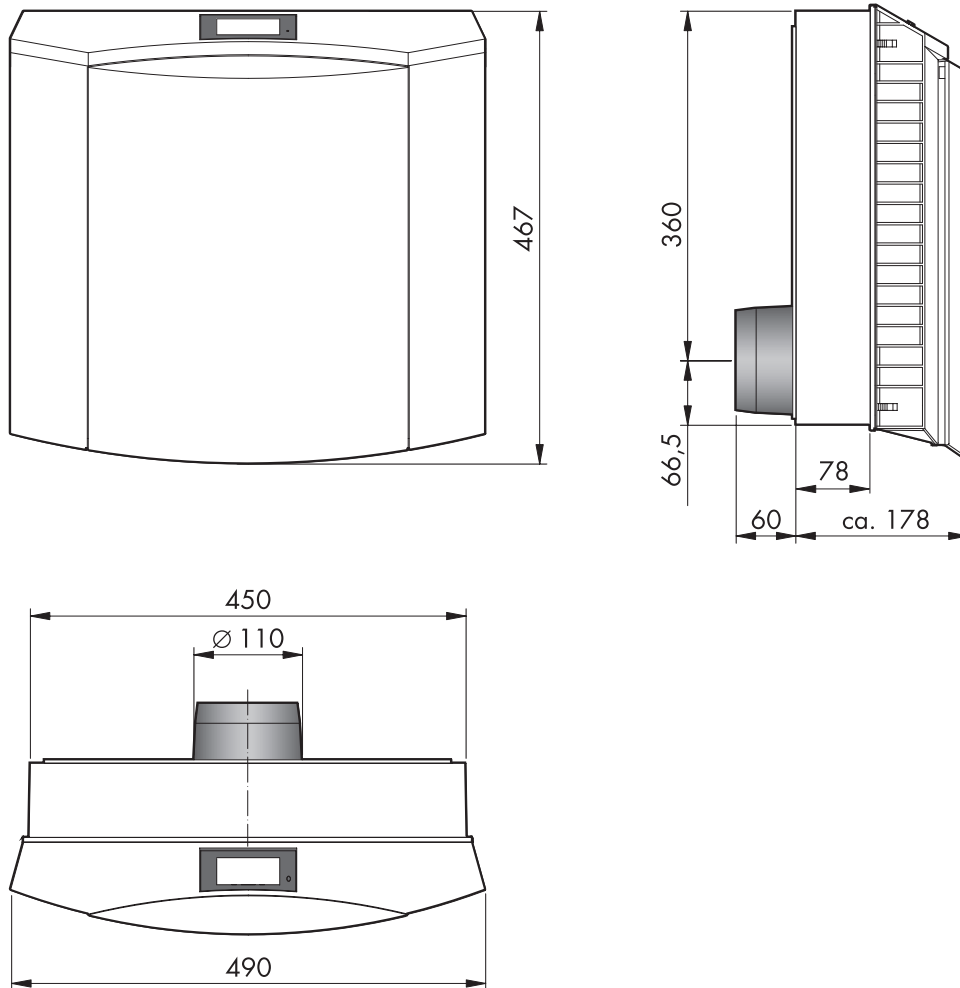

Rozmery

Špecifikácia

Stručný popis materiálu	Číslo materiálu
AEROLIFE (vrátane rúry, ochrany pred poveter. vplyvmi a filtra)	L5330030-096010
Náhradný filter F7 (trojvrstvový, syntetický kompozit)	248843
Náhradný filter NOx-F7	L5300200-099010

SIEGENIA®
brings spaces to life

Beschlag- und Lüftungstechnik
Duisburger Straße 8
57234 Wilnsdorf
DEUTSCHLAND

Telefon: +49 271 3931-0
Telefax: +49 271 3931-172
info@siegenia.com
www.siegenia.com

Unsere internationalen Anschriften
finden Sie unter: www.siegenia.com

SIEGENIA weltweit:
Benelux Telefon: +31 85 4861080
China Telefon: +86 316 5998198
Deutschland Telefon: +49 271 39310
Frankreich Telefon: +33 3 89618131
Großbritannien Telefon: +44 2476 622000
Italien Telefon: +39 02 9353601
Österreich Telefon: +43 6225 8301

Polen Telefon: +48 77 4477700
Russland Telefon: +7 495 7211762
Schweiz Telefon: +41 33 3461010
Südkorea Telefon: +82 31 7985590
Türkei Telefon: +90 216 5934151
Ukraine Telefon: +380 44 4637979
Ungarn Telefon: +36 76 500810
Weißrussland Telefon: +375 17 3121168